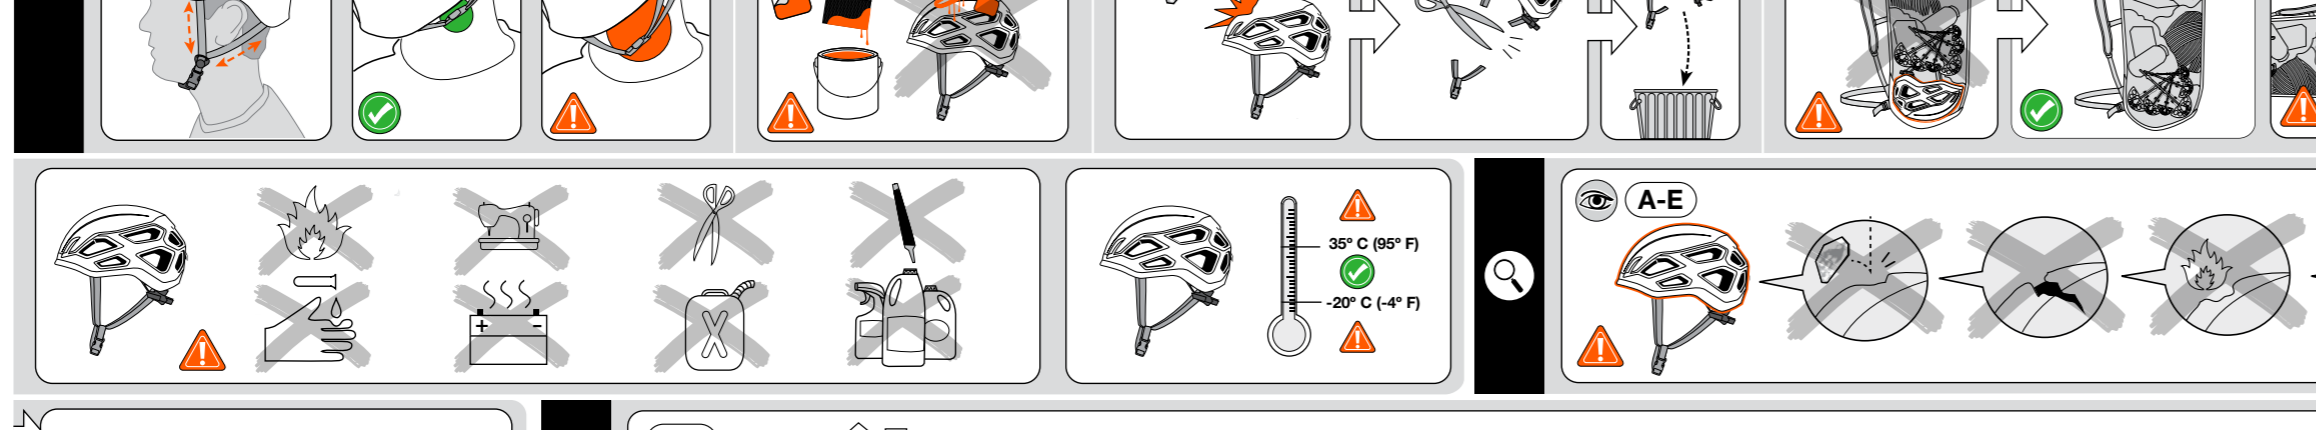

HELMETS CASQUES HELME

North America: BlackDiamondEquipment, Ltd. 2044 East 3000 South, Salt Lake City, UT 84124
Europe: BlackDiamondEquipment Hans-Maier-Straße 9 6020, Innsbruck, Austria
www.BlackDiamondEquipment.com

Temperaturtabelle: 35°C (95°F) bis -20°C (-4°F)

⚠️ AVERTISSEMENT [FR] Pour l'escalade sur roche, l'escalade sur glace et l'alpinisme...

⚠️ NOTICE D'UTILISATION ⚠️ Veuillez conserver la notice pour consultation ultérieure.

⚠️ PRECAUTIONS D'UTILISATION ET ENTRETIEN (Voir les illustrations figurées) InsPECTION, RETIREMENT AND LIFESPAN

STORAGE AND TRANSPORT The original packaging should be used for storage and transportation to the point of sale.

ACCESSORIES AND SPARE PARTS No accessories are available for Black Diamond helmets. The foam comfort pads are replaceable parts on Black Diamond helmets and can be ordered through our website.

LIMITED WARRANTY For 2 years following purchase or delivery unless otherwise indicated by law, we warrant to the original retail buyer that products are free from defects in materials or workmanship...

⚠️ WARNUNG [DE] Nur zum Sport-, Eis- und Alpinismus geeignet. Klettern und Bergsteigen sind gefährliche Sportarten...

⚠️ GEBRAUCHSANLEITUNG ⚠️ Bewahren Sie die Anweisungen zum späteren Nachschlagen auf.

⚠️ PLEGE UND WARTUNG (Siehe Abbildungen.) LEbensdauer, Kontrolle und Aussonderung

SToCKAGE ET TRANSPORT Le emballage d'origine doit être utilisé pour le stockage et le transport jusqu'au point de vente.

LAGERUNG UND TRANSPORT Für die Lagerung und den Transport zur Verkaufsstelle sollte die Originalverpackung verwendet werden.

GRenZTE GEwährLEistung Wir gewährleisten dem ursprünglichen Käufer/ dem originalen Zeithraum von 2 Jahren nach dem Kauf oder der Lieferung...

⚠️ AVVERTENZE [IT] Per l'arrampicata su roccia, su ghiaccio e per alpinismo. L'arrampicata e l'alpinismo sono attività pericolose.

⚠️ ISTRUZIONI PER L'USO ⚠️ Conservare le istruzioni per riferimento futuro.

⚠️ CURA E MANUTENZIONE (Vedi le illustrazioni allegate) CONTROLLO, CESSIONE D'USO E DURATA MEDIA DEL PRODOTTO

CONSERVAZIONE E TRASPORTO La confezione originale deve essere utilizzata per il deposito e il trasporto al punto vendita.

LAGERUNG UND TRANSPORT Für die Lagerung und den Transport zur Verkaufsstelle sollte die Originalverpackung verwendet werden.

GRenZTE GEwährLEistung Wir gewährleisten dem ursprünglichen Käufer/ dem originalen Zeithraum von 2 Jahren nach dem Kauf oder der Lieferung...

⚠️ ADVERTENCIA [ES] Para uso exclusivo en escalada en roca, escalada en hielo y alpinismo. La escalada y el alpinismo son actividades peligrosas.

⚠️ INSTRUÇÕES DE USO ⚠️ Guarde as instruções para poder consultá-las em futuro.

⚠️ CUIDADOS E MANUTENÇÃO (Veja as ilustrações) CUIDADOS E MANUTENÇÃO

ARMazenamento e Transporte A embalagem original deve ser utilizada para o armazenamento e o transporte até o ponto de venda.

LAGERUNG UND TRANSPORT Für die Lagerung und den Transport zur Verkaufsstelle sollte die Originalverpackung verwendet werden.

GRenZTE GEwährLEistung Wir gewährleisten dem ursprünglichen Käufer/ dem originalen Zeithraum von 2 Jahren nach dem Kauf oder der Lieferung...