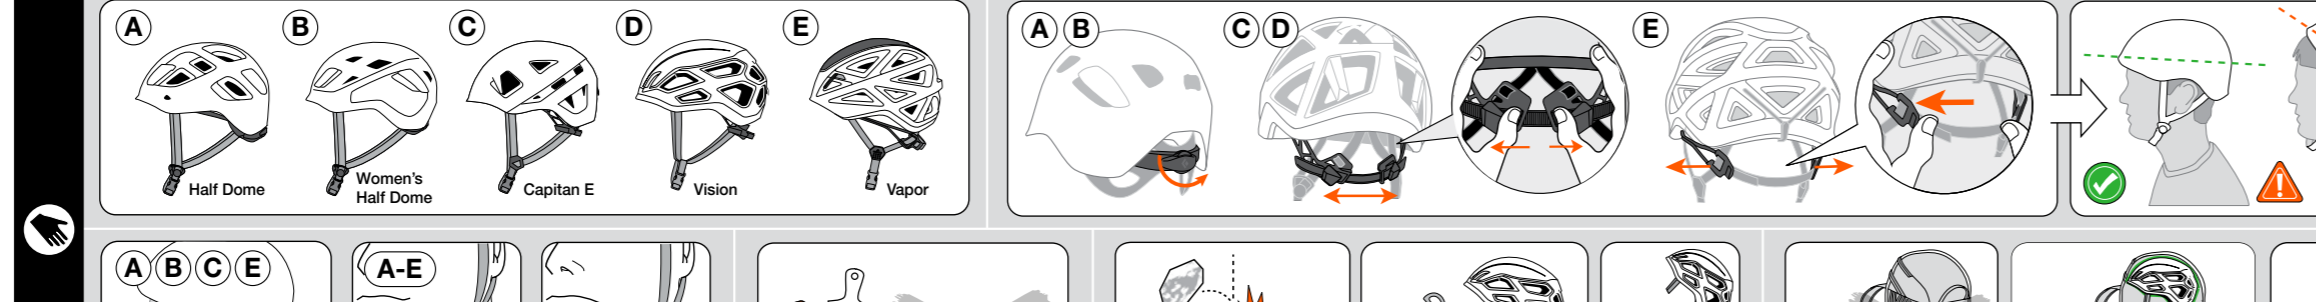

HELMETS CASQUES HELME

North America: BlackDiamondEquipment, Ltd. 2044 East 3000 South, Salt Lake City, UT 84124
Europe: BlackDiamondEquipment Hans-Maier-Straße 9 6020, Innsbruck, Austria
www.BlackDiamondEquipment.com

Temperaturtabelle: 35°C (95°F) bis -20°C (-4°F)

⚠️ AVERTISSEMENT [FR] Pour l'escalade sur roche, l'escalade sur glace et l'alpinisme...

⚠️ NOTICE D'UTILISATION ⚠️ Veuillez conserver la notice pour consultation ultérieure.

⚠️ PRECAUTIONS D'UTILISATION ET ENTRETIEN (Voir les illustrations figurées) InsPECTION, RETIREMENT AND LIFESPAN

STORAGE AND TRANSPORT The original packaging should be used for storage and transportation to the point of sale.

ACCESSORIES AND SPARE PARTS No accessories are available for Black Diamond helmets. The foam comfort pads are replaceable parts on Black Diamond helmets and can be ordered through our website.

LIMITED WARRANTY For 2 years following purchase or delivery unless otherwise indicated by law, we warrant to the original retail buyer that products are free from defects in materials or workmanship...

⚠️ WARNUNG [DE] Nur zum Sport-, Eis- und Alpinismus geeignet. Klettern und Bergsteigen sind gefährliche Sportarten...

⚠️ GEBRAUCHSANLEITUNG ⚠️ Bewahren Sie die Anweisungen zum späteren Nachschlagen auf.

⚠️ PLEGE UND WARTUNG (Siehe Abbildungen.) LEbensdauer, Kontrolle und Aussonderung

SToCKAGE ET TRANSPORT Le emballage d'origine doit être utilisé pour le stockage et le transport jusqu'au point de vente.

LAGERUNG UND TRANSPORT Für die Lagerung und den Transport zur Verkaufsstelle sollte die Originalverpackung verwendet werden.

GRenZTE GEwährLEistung Wir gewährleisten dem ursprünglichen Käufer/ dem originalen Zeithraum von 2 Jahren nach dem Kauf oder der Lieferung...

⚠️ AVVERTENZE [IT] Per l'arrampicata su roccia, su ghiaccio e per alpinismo. L'arrampicata e l'alpinismo sono attività pericolose.

⚠️ ISTRUZIONI PER L'USO ⚠️ Conservare le istruzioni per riferimento futuro.

⚠️ CURA E MANUTENZIONE (Vedi le illustrazioni allegate) CONTROLLO, CESSIONE D'USO E DURATA MEDIA DEL PRODOTTO

CONSERVAZIONE E TRASPORTO La confezione originale deve essere utilizzata per il deposito e il trasporto al punto vendita.

LAGERUNG UND TRANSPORT Für die Lagerung und den Transport zur Verkaufsstelle sollte die Originalverpackung verwendet werden.

GRenZTE GEwährLEistung Wir gewährleisten dem ursprünglichen Käufer/ dem originalen Zeithraum von 2 Jahren nach dem Kauf oder der Lieferung...

⚠️ ADVERTENCIA [ES] Para uso exclusivo en escalada en roca, escalada en hielo y alpinismo. La escalada y el alpinismo son actividades peligrosas.

⚠️ INSTRUÇÕES DE USO ⚠️ Guarde as instruções para poder consultá-las em futuro.

⚠️ CUIDADOS E MANUTENÇÃO (Veja as ilustrações) CUIDADOS E MANUTENÇÃO

ARMazenamento e Transporte A embalagem original deve ser utilizada para o armazenamento e o transporte até o ponto de venda.

LAGERUNG UND TRANSPORT Für die Lagerung und den Transport zur Verkaufsstelle sollte die Originalverpackung verwendet werden.

GRenZTE GEwährLEistung Wir gewährleisten dem ursprünglichen Käufer/ dem originalen Zeithraum von 2 Jahren nach dem Kauf oder der Lieferung...